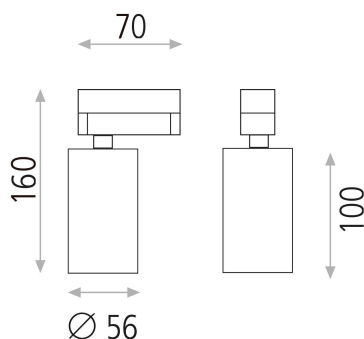

LUSO GU

DESCRIÇÃO

Luminária com distribuição direta do fluxo luminoso, corpo em alumínio.

Acabamento em preto, branco e cinzento.

O acabamento da fotografia pode não corresponder ao da referência. Para identificar o real, ver a descrição do acabamento.

CARACTERÍSTICAS

Tipo	Downlight - Calha trifásica
Proteção IP	20
Fonte de Luz	Lampada GU10
Consumo	6,9W
Fluxo luminoso do LED	570lm
Angulo	36º
Tonalidade	3000K
IRC	>80
SDCM	≤3
Alimentação	230V
Classe	I

MATERIAIS / ACABAMENTOS